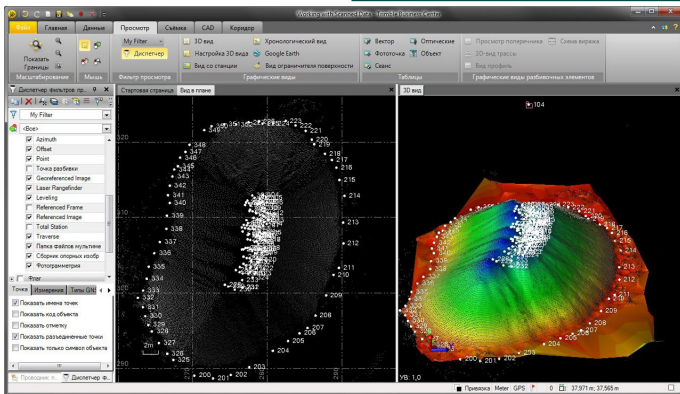

Комплект для RTK

БАЗА С GSM

+

РОВЕР С GSM

+ КОНТРОЛЛЕР

+ штатив + трегер + адаптер + вежа

+ кейс + метрология +

+ обучение + 1 ГОД ПОЛЬЗОВАНИЯ

СЕТЬЮ БАЗОВЫХ СТАНЦИЙ

=

825000

В ПОДАРОК к каждому: метрологическая аттестация и 1 ГОД ПОЛЬЗОВАНИЯ СЕТЬЮ БАЗОВЫХ СТАНЦИЙ

ПО TBC SURVEY BASE

= 9000 40000

ПО TBC SURVEY COMPLETE

= 83000 193000